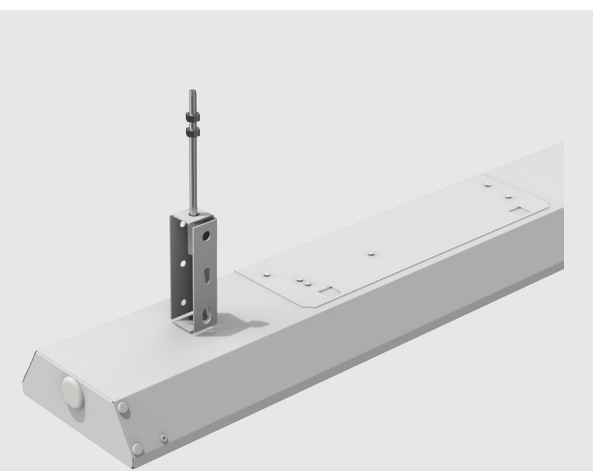

V4-R0-00.0006.SU0-0001

Комплект для подвеса для светильников серии Supermarket (2 шт в комплекте)