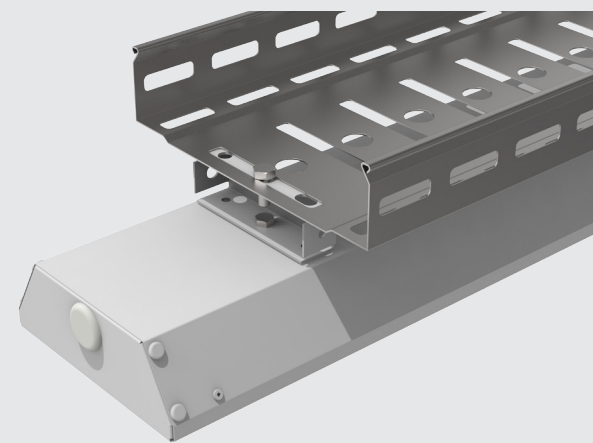

V2-R0-PR00-00.2.0028.25
Рассеиватель призма стандарт для Supermarket 1500x145 (1499x140 мм), 2 шт. в упаковке

V2-R0-OP00-00.2.0028.25
Рассеиватель опал для Supermarket 1500*145 (1499*140 мм) 2 шт в упаковке

V4-R0-00.0006.SU0-0001

Комплект для подвеса для светильников серии Supermarket (2 шт в комплекте)

Соединители для светильника Supermarket

V4-R0-00.0009.SU0-0001
Пластина соединительная с набором креплений
для светильников серии Supermarket (2 шт в комплекте)

Габаритный размер: 160x160x50мм
(трехфазная проводка
в комплекте)

V4-R0-00.0010.SU0-0001
Соединитель L-образный с набором креплений
для светильников серии Supermarket

Габаритный размер: 160x160x50мм
(трехфазная проводка
в комплекте)

V4-R0-00.0011.SU0-0001
Соединитель T-образный с набором креплений
для светильников серии Supermarket

Габаритный размер:
160x160x50мм
(трехфазная проводка
в комплекте)

V4-R0-00.0012.SU0-0001
Соединитель X-образный с набором креплений
для светильников серии Supermarket