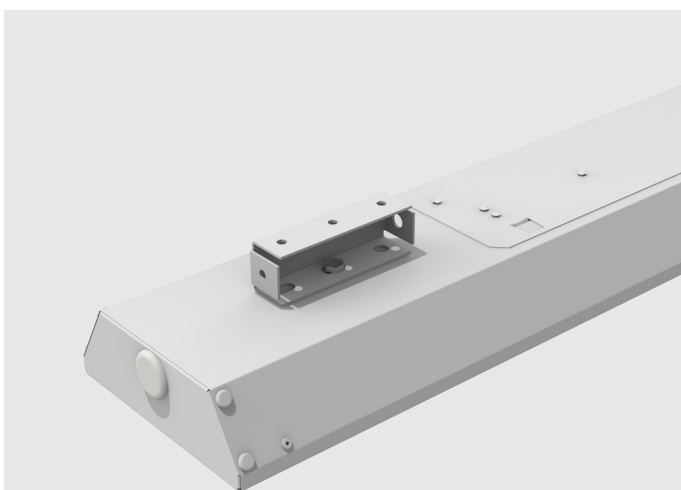

Максимально количество светильников в линии на одной фазе:

40W	80 светильников
80W	40 светильников

Аксессуары для светильника Supermarket

V4-R0-00.0007.SU0-0001

Крышка торцевая с разъемом для подключения светильников серии Supermarket (2 шт в комплекте)

V2-R0-PR00-00.2.0028.25
Рассеиватель призма стандарт для Supermarket 1500x145 (1499x140 мм), 2 шт. в упаковке

V2-R0-OP00-00.2.0028.25
Рассеиватель опал для Supermarket 1500*145 (1499*140 мм) 2 шт в упаковке

Габаритный размер: 160x160x50мм
(трехфазная проводка
в комплекте)

V4-R0-00.0010.SU0-0001
Соединитель L-образный с набором креплений
для светильников серии Supermarket

Габаритный размер: 160x160x50мм
(трехфазная проводка
в комплекте)

V4-R0-00.0011.SU0-0001
Соединитель T-образный с набором креплений
для светильников серии Supermarket

Габаритный размер:
160x160x50мм
(трехфазная проводка
в комплекте)

V4-R0-00.0012.SU0-0001
Соединитель X-образный с набором креплений
для светильников серии Supermarket