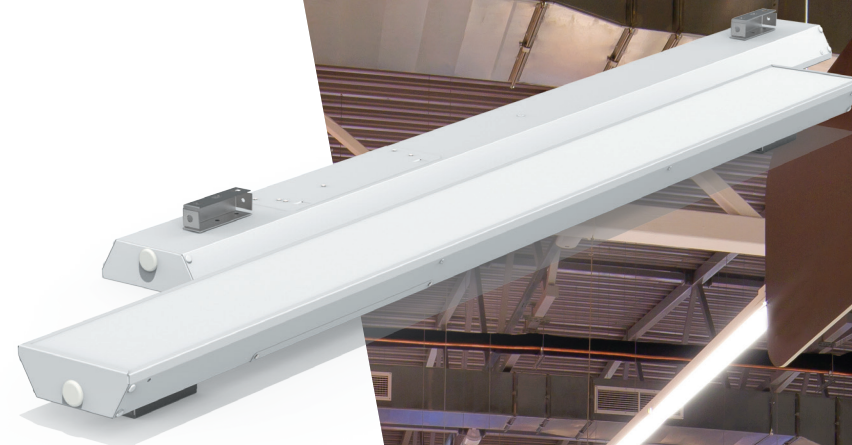

НОВИНКА

Supermarket

Торговый светильник VARTON серии Supermarket - практичное решение для магазинов и всех видов торговых сетей. Обеспечивает высокий показатель светоотдачи - 110 лм/Вт. Позволяет соединение светильников в линию.

Ваши преимущества для продажи:

- Высокая энергоэффективность 110 lm/W после рассеивателя (призма стандарт).
- Подвесная и накладная система крепления.
- Возможность соединения в линию, а также в сложные световые конструкции типа L, T, X.
- Компактные размеры при высокой мощности.
- Трехфазная проводка внутри светильника для легкой коммутации двух и более светильников при соединении в непрерывную линию, выбор питающей фазы.
- Легкий доступ к драйверу без демонтажа светильника.

Характеристики:

- Мощность: 40W, 80W
- Цветовая температура: 4000K
- Степень защиты оболочки: IP40
- Габаритный размер: 1500x145x50mm
- Входное напряжение: AC176-264V
- Класс поражения электрическим током: I
- Индекс цветопередачи: Ra>82
- Коэффициент мощности PF: ≥0,97
- Кп светового потока: ≤1%
- Тип климатического исполнения: УХЛ4
- Температурный режим: от +1°C до 40°C
- Цвет корпуса: белый
- Гарантия: 3 года

Комплект поставки:

- Светильник – 1 шт.
- Трехфазная проводка установленная внутри светильника с разъемами – 1 шт.

Подробности и артикулы уточняйте у своего менеджера VARTON

Мощность	Рассеиватель	Поток
40 Вт	Призма стандарт	4400 лм
80 Вт	Призма стандарт	8800 лм
40 Вт	Опал	3700 лм
80 Вт	Опал	7400 лм

Максимально количество светильников в линии на одной фазе:

40W	80 светильников
80W	40 светильников