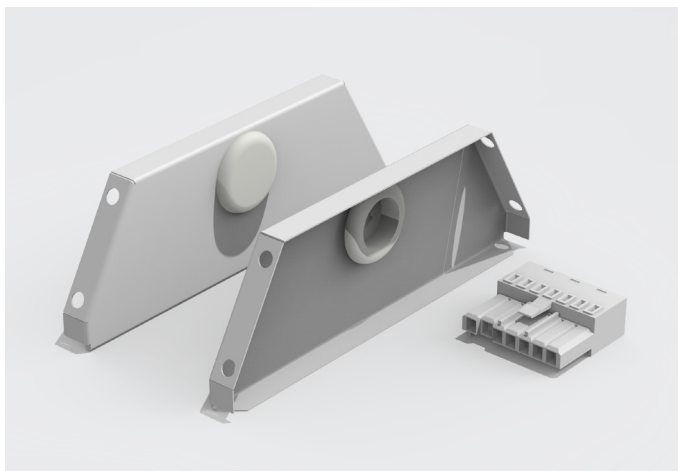

НОВИНКА

Supermarket

Торговый светильник VARTON серии Supermarket - практичное решение для магазинов и всех видов торговых сетей. Обеспечивает высокий показатель светоотдачи - 110 лм/Вт. Позволяет соединение светильников в линию.

Комплект поставки:

- ▶ Светильник – 1 шт.
- ▶ Трехфазная проводка установленная внутри светильника с разъемами – 1 шт.

Подробности и артикулы уточняйте у своего менеджера VARTON

Мощность	Рассеиватель	Поток
40 Вт	Призма стандарт	4400 лм
80 Вт	Призма стандарт	8800 лм
40 Вт	Опал	3700 лм
80 Вт	Опал	7400 лм

Максимально количество светильников в линии на одной фазе:

40W	80 светильников
80W	40 светильников

Аксессуары для светильника Supermarket

V4-R0-00.0007.SU0-0001

Крышка торцевая с разъемом для подключения светильников серии Supermarket (2 шт в комплекте)

Габаритный размер: 160x160x50мм
(трехфазная проводка
в комплекте)

V4-R0-00.0010.SU0-0001
Соединитель L-образный с набором креплений
для светильников серии Supermarket

Габаритный размер: 160x160x50мм
(трехфазная проводка
в комплекте)