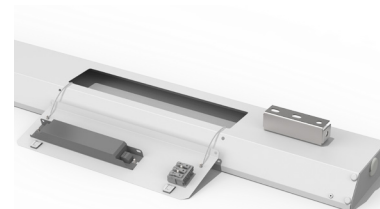

НОВИНКА

Supermarket

Торговый светильник VARTON серии Supermarket - практичное решение для магазинов и всех видов торговых сетей. Обеспечивает высокий показатель светоотдачи - 110 лм/Вт. Позволяет соединение светильников в линию.

Ваши преимущества для продажи:

- Высокая энергоэффективность 110 lm/W после рассеивателя (призма стандарт).
- Подвесная и накладная система крепления.
- Возможность соединения в линию, а также в сложные световые конструкции типа L, T, X.
- Компактные размеры при высокой мощности.
- Трехфазная проводка внутри светильника для легкой коммутации двух и более светильников при соединении в непрерывную линию, выбор питающей фазы.
- Легкий доступ к драйверу без демонтажа светильника.

Характеристики:

- Мощность: 40W, 80W
- Цветовая температура: 4000K
- Степень защиты оболочки: IP40
- Габаритный размер: 1500x145x50mm
- Входное напряжение: AC176-264V
- Класс поражения электрическим током: I
- Индекс цветопередачи: Ra>82
- Коэффициент мощности PF: ≥0,97
- Кп светового потока: ≤1%
- Тип климатического исполнения: УХЛ4
- Температурный режим: от +1°C до 40°C
- Цвет корпуса: белый
- Гарантия: 3 года

Комплект поставки:

- Светильник – 1 шт.
- Трехфазная проводка установленная внутри светильника с разъемами – 1 шт.

Подробности и артикулы уточняйте у своего менеджера VARTON

Мощность	Рассеиватель	Поток
40 Вт	Призма стандарт	4400 лм
80 Вт	Призма стандарт	8800 лм
40 Вт	Опал	3700 лм
80 Вт	Опал	7400 лм

Максимально количество светильников в линии на одной фазе:

40W	80 светильников
80W	40 светильников